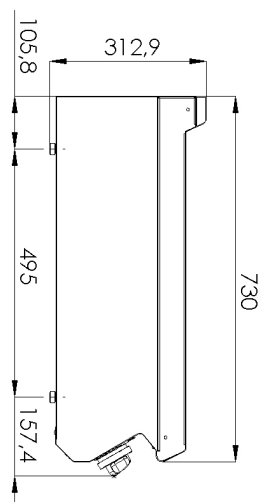

Technický list

Technický výkres

Sporák s indukčním ohřevem

Model	Sap kód	00014759
SPI 704 E WOK	Skupina artiklů	Sporáky