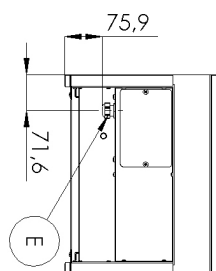

Sporák s indukčním ohřevem

Model	Sap kód	00014759
SPI 704 E WOK	Skupina artiklů	Sporáky