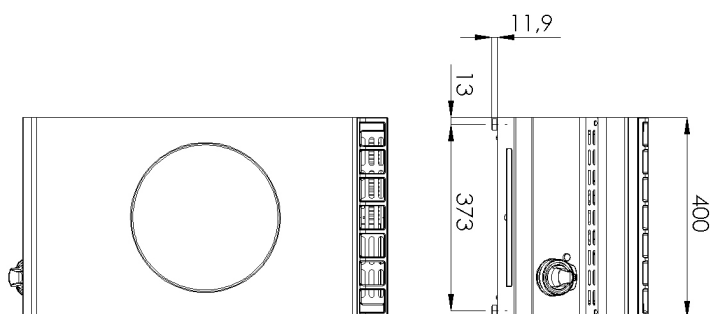

Technický list

Technický výkres

Sporák s indukčním ohřevem

Model	Sap kód	00014759
SPI 704 E WOK	Skupina artiklů	Sporáky